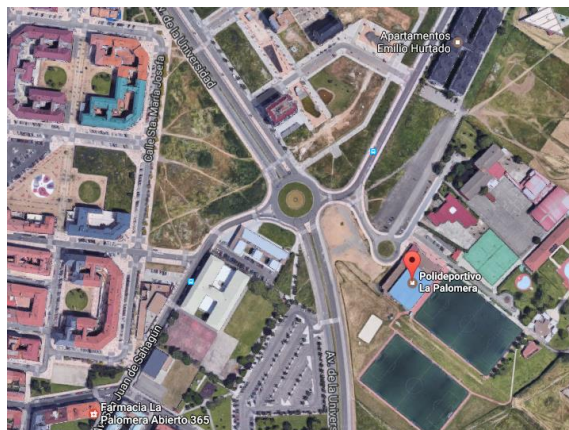

PROGRAMACIÓN

Sábado 22 de julio

Domingo 23 de julio

CÓMO LLEGAR

Accede directamente a las instalaciones del **Polideportivo Municipal de La Palomera**. Identifícate con la acreditación del evento.

Pincha sobre la imagen para acceder a Google Maps

INFORMACIÓN

Acceso a las instalaciones del [Polideportivo Municipal de La Palomera](#), con piscina, zona de recreo y pistas deportivas.

Actividad 3: Acceso a instalaciones deportivas