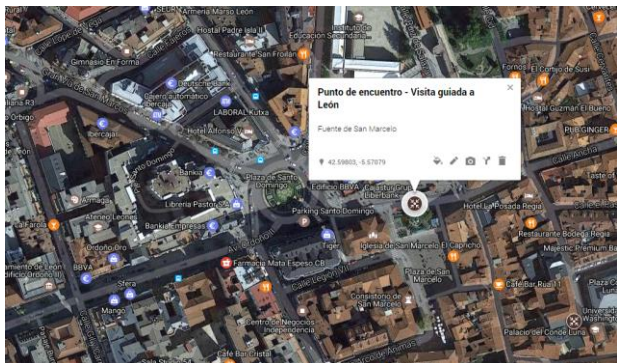

## PUNTO DE ENCUENTRO

**Fuente de San Marcelo** (frente al Palacio de Botines)  
10 minutos antes de la actividad

Pincha sobre la imagen para acceder a  
Google Maps

## CÓMO LLEGAR

Accede directamente a las instalaciones del **Polideportivo Municipal de La Palomera**. Identifícate con la acreditación del evento.

Pincha sobre la imagen para acceder a Google Maps